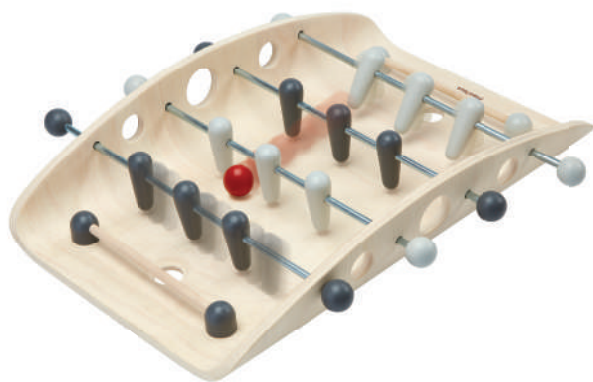

3y+

4639 Soccer

cm 45.0 x 37.6 x 10.0 / inch 17.7 x 14.8 x 3.9