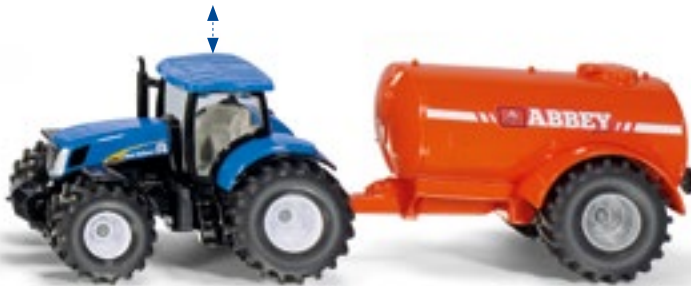

10194500001
New Holland mit Abbey Güllefasz
with Slurry Tanker
avec Citerne à Lisier
277x105x70 mm / 10.9x4.1x2.7"