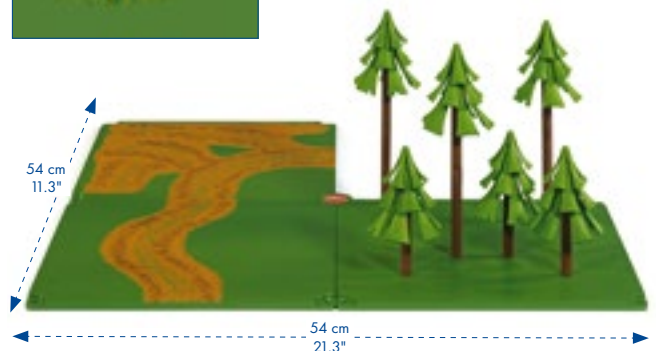

54 cm
21.3"

54 cm
21.3"