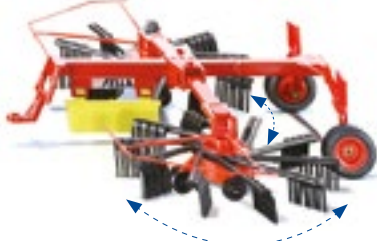

Fella Schwader

Whirl Rake
Andaineuse
250x181x51 mm / 9.8x7.1x2.0"