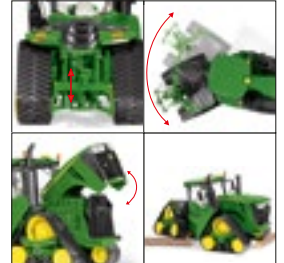

10784900000

John Deere® 9620RX
300x160x125 mm / 11.8x6.3x4.9"