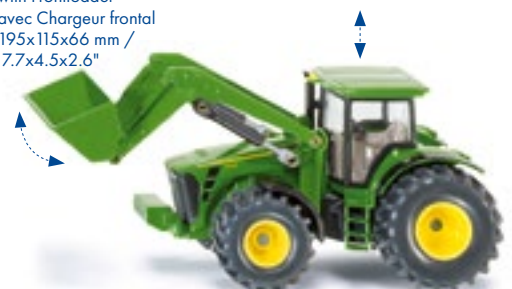

10198200002
John Deere* mit Frontlader
with Frontloader
avec Chargeur frontal
195x115x66 mm / 7.7x4.5x2.6"