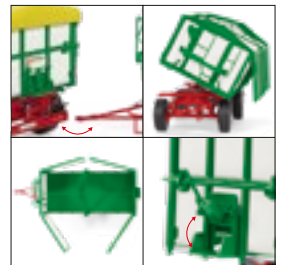

10786300000

Claas Axion 950 Update
250x160x125 mm / 9.8x6.3x4.9"

10786400000

Fendt 1050 Vario
250x160x125 mm / 9.8x6.3x4.9"

10786600000 (weiß, white, blanc) / 10786700000 (schwarz, black, noir)

Zweiachs-Dreiseitenkipper HKD 302
2 Axle Three-Way Tipper
Tri-Benne à 2 Essieux
280x160x125 mm / 11x6.3x4.9"