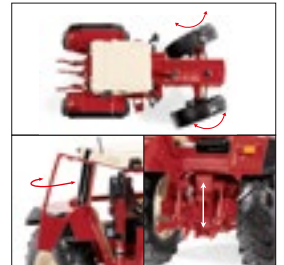

10785200000

IHC 1455 XL
230x160x125 mm / 9.1x6.3x4.9"