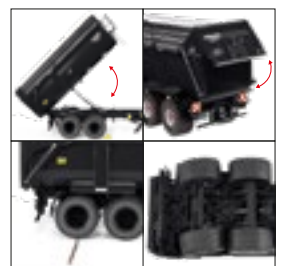

10787100000

Krampe Big Body 650
300x160x150 mm / 11.8x 6.3x5.9"