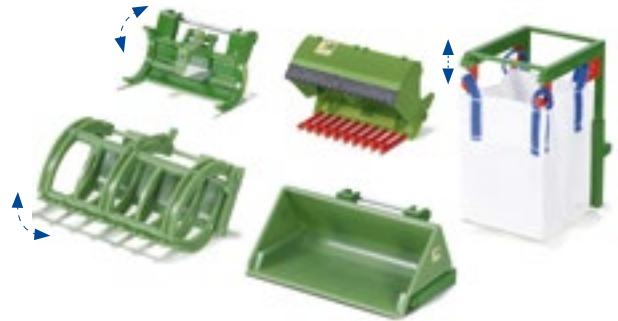

Bresel und Lade Frontlader Zubehör

Frontloader Accessories
Accessoires pour Chargeur frontal
290x131x54 mm / 11.4x5.2x2.1"