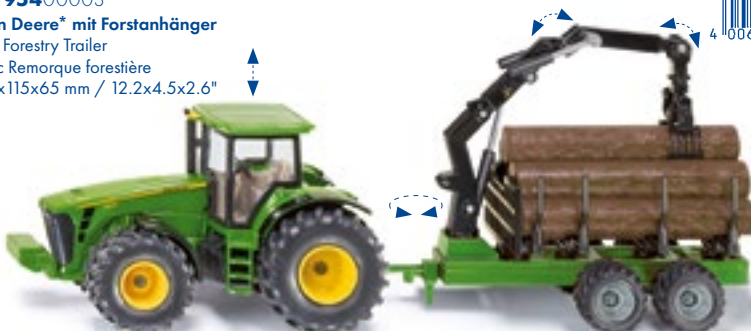

10195400003
John Deere* mit Forstanhänger
with Forestry Trailer
avec Remorque forestière
310x115x65 mm / 12.2x4.5x2.6"