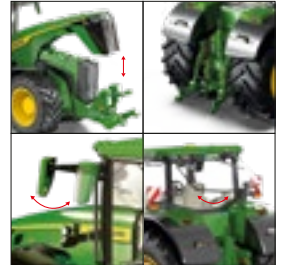

Detaillierte Modelle für den Sammler ab 14 Jahren. • Detailed Models for Collectors – 14 years and older • Modèles détaillés pour collectionneurs à partir de 14 ans.

10785900000

John Deere® 8R410
250x160x125 mm / 9.8x6.3x4.9"