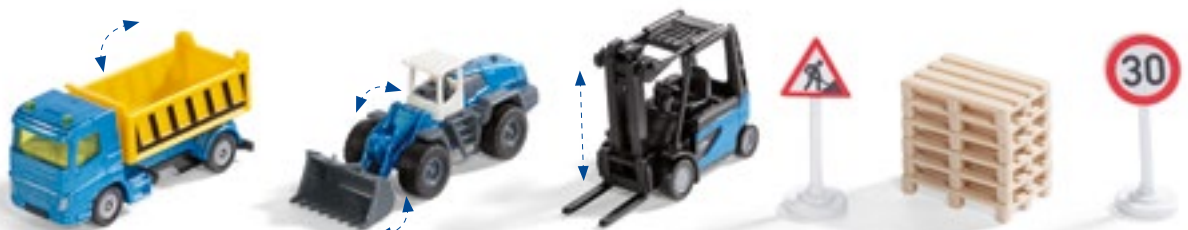

10633600000

Geschenkset Baustelle
Gift Set Construction Site
Coffret Cadeau Construction
296x110x48 mm /
11.7x4.3x1.9"