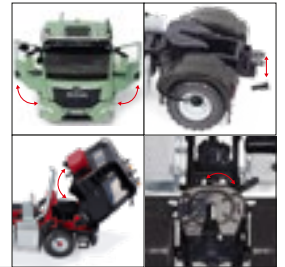

10765000000 (grün, green, vert) / **10765100000** (schwarz, black, noir)
MAN TGS 4x4 BL 2-Achs Zugmaschine „Ackerdiesel“
2-Axle Truck
Tracteur de Camion à 2-Essieux
250x160x125 mm / 9.8x6.3x4.9"